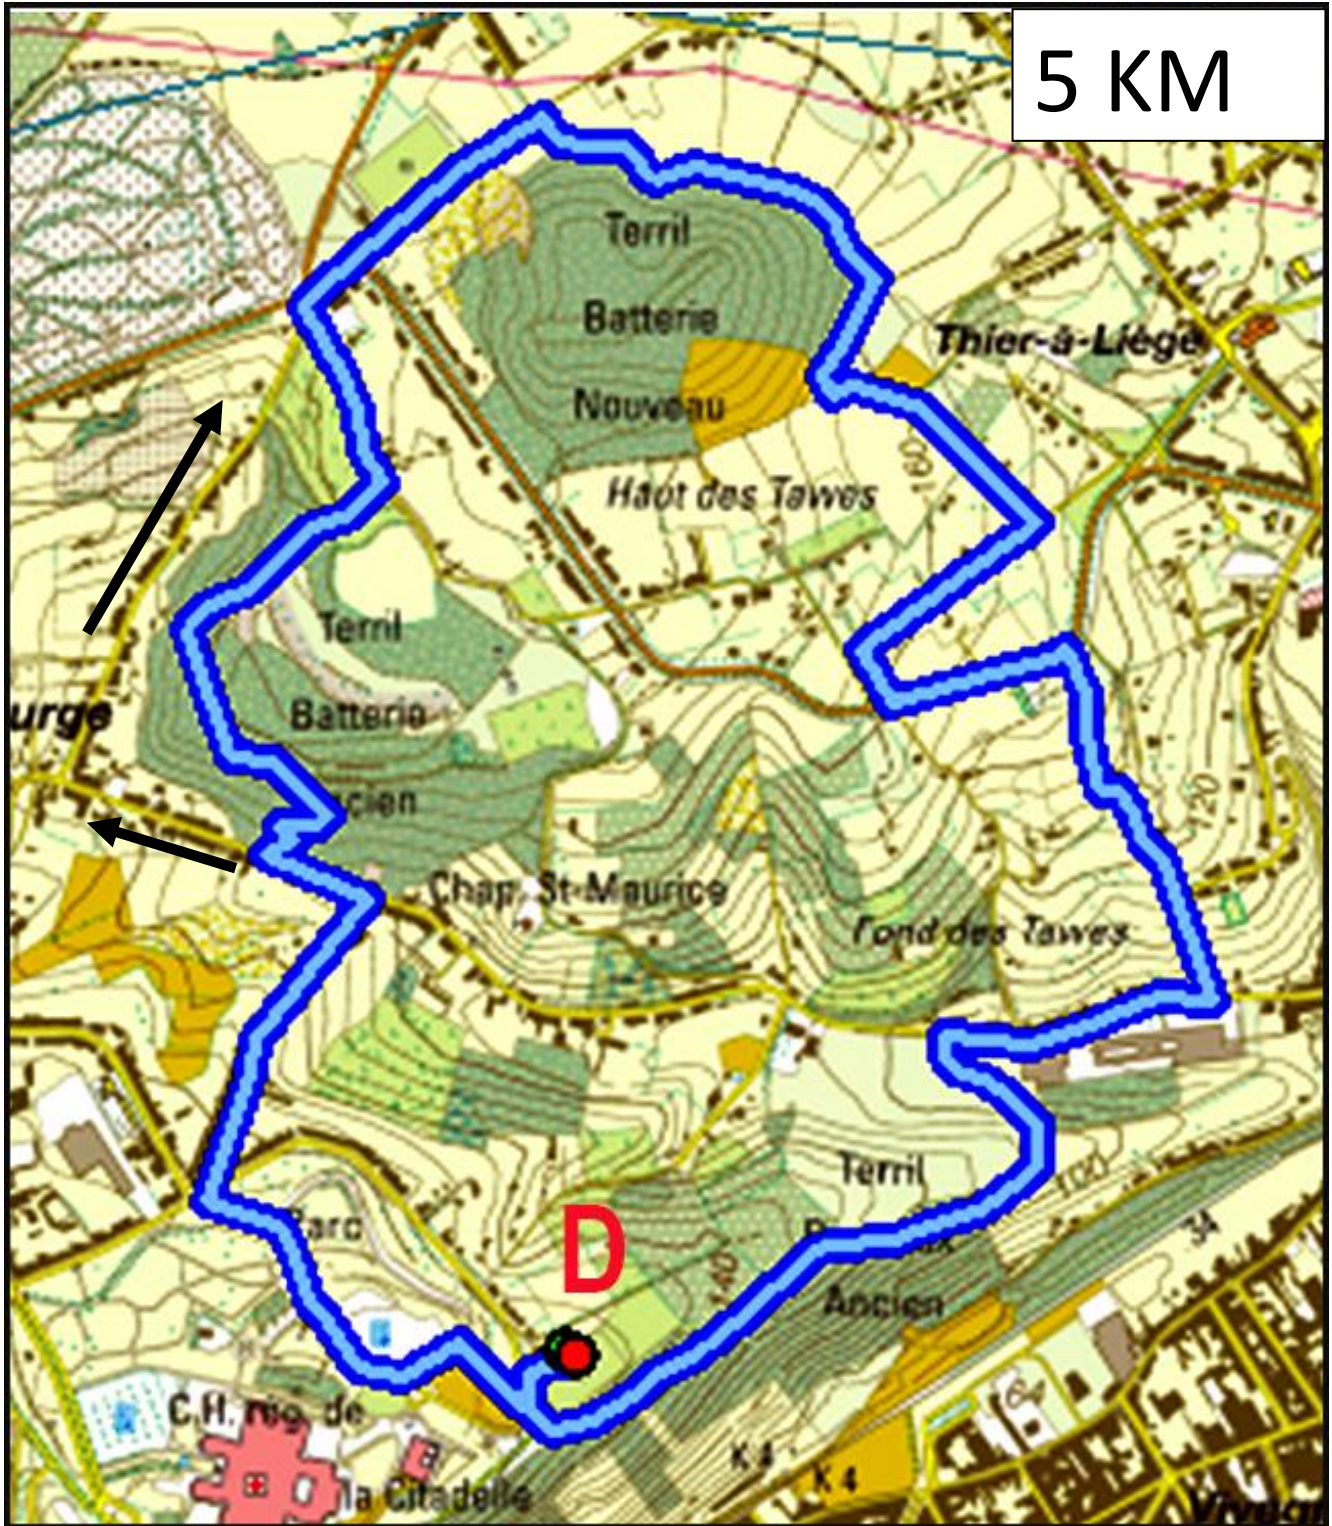

5 KM

D = DEPART

 PARCOURS BIS : suit la route ... moins pentu sur 500 m ... mais moins beau ...

CONTACTS :

Philippe Dehin 0495/ 42 94 12

Bernadette Thiry 0497/ 08 55 09

cornerotte@gmail.com / www.ouvertures.be / 04/ 226 18 70

PROJET OUVERTURE NORD SUD

MARCHE DES TERRILS

AU PROFIT D'UNE ECOLE DANS LE DADES