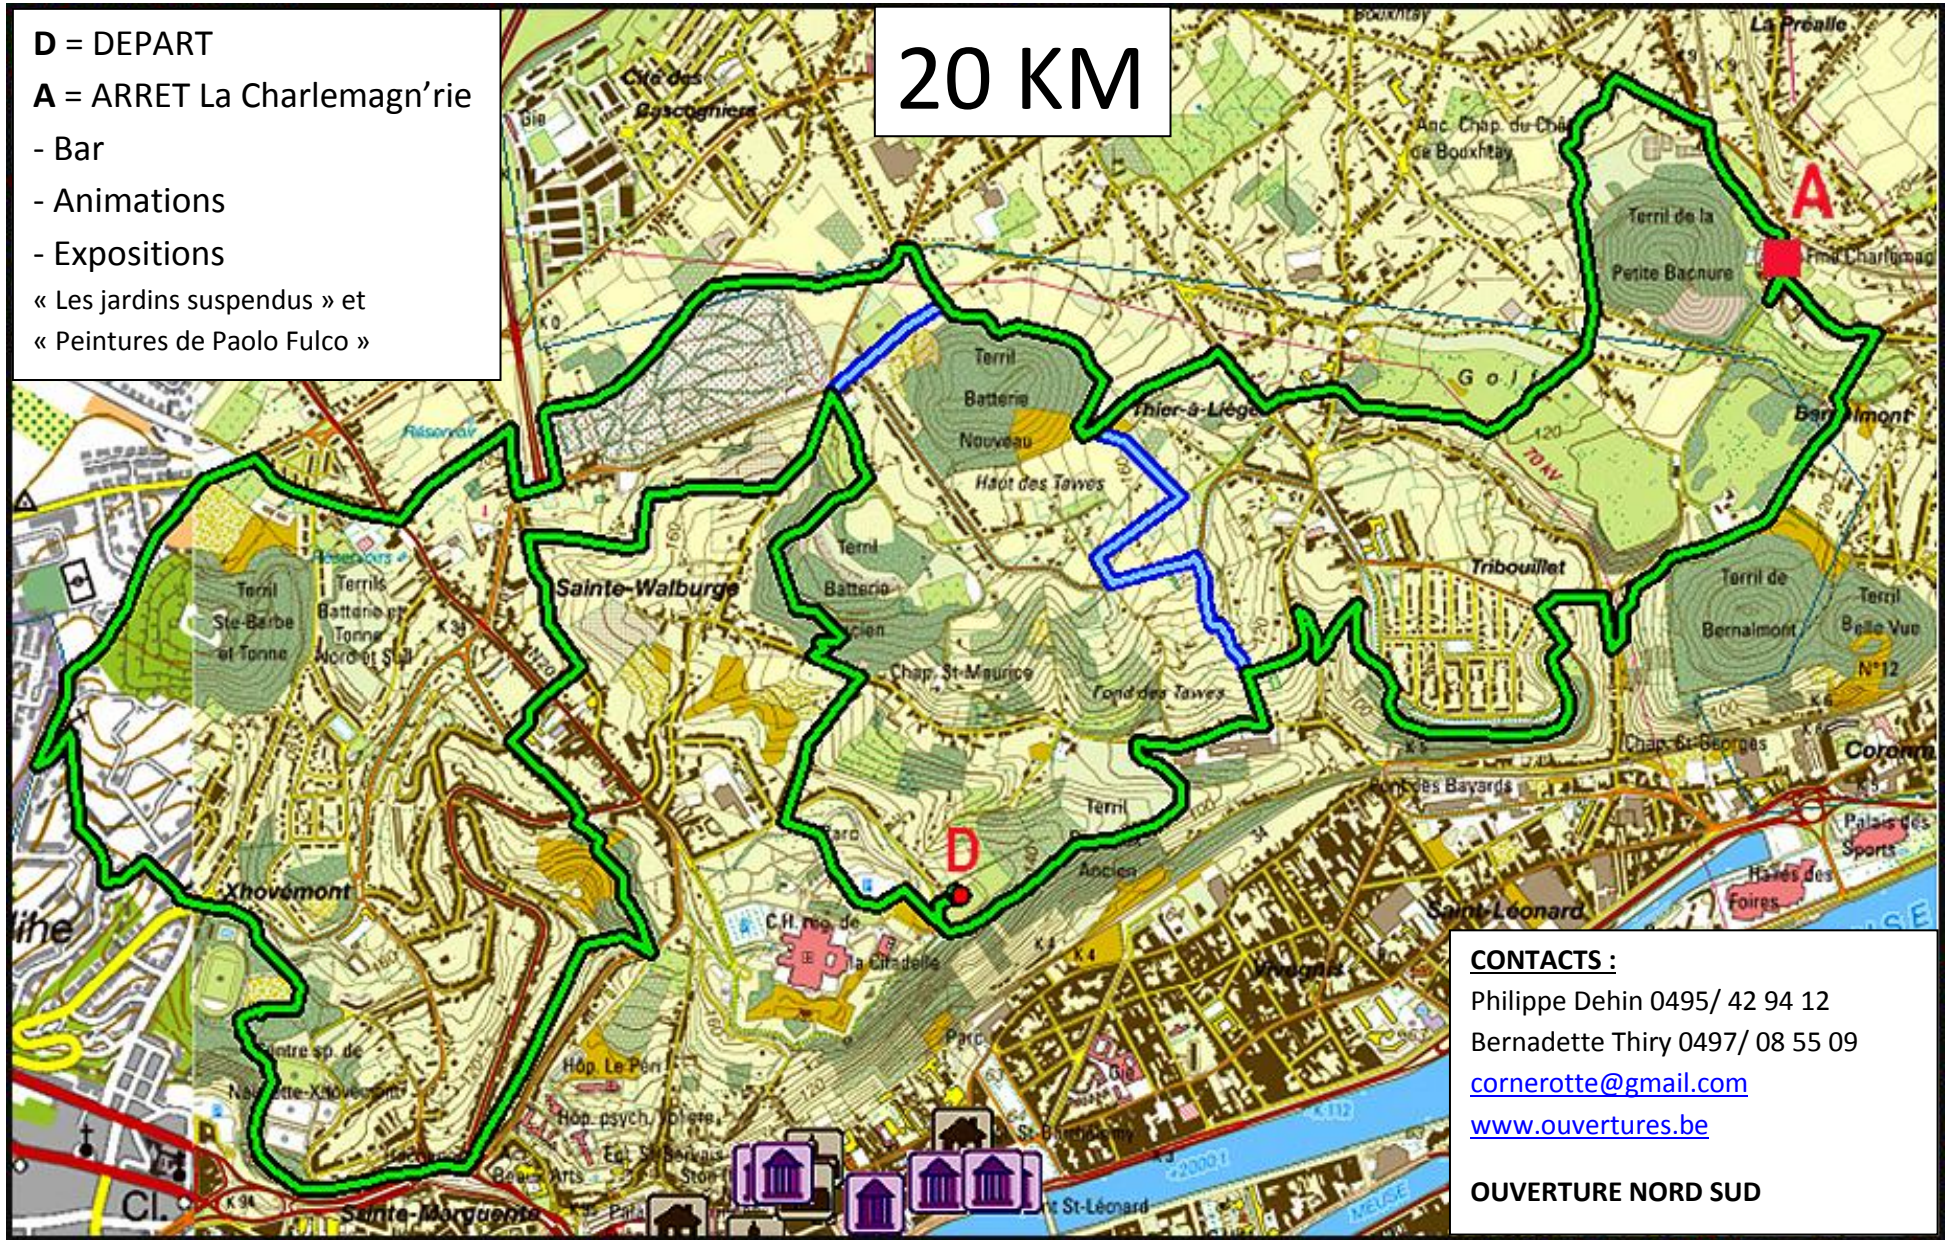

D = DEPART

A = ARRET La Charlemagn'rie

- Bar
- Animations
- Expositions

« Les jardins suspendus » et
« Peintures de Paolo Fulco »

20 KM

CONTACTS :

Philippe Dehin 0495/ 42 94 12

Bernadette Thiry 0497/ 08 55 09

cornerotte@gmail.com

www.ouvertures.be

OUVERTURE NORD SUD