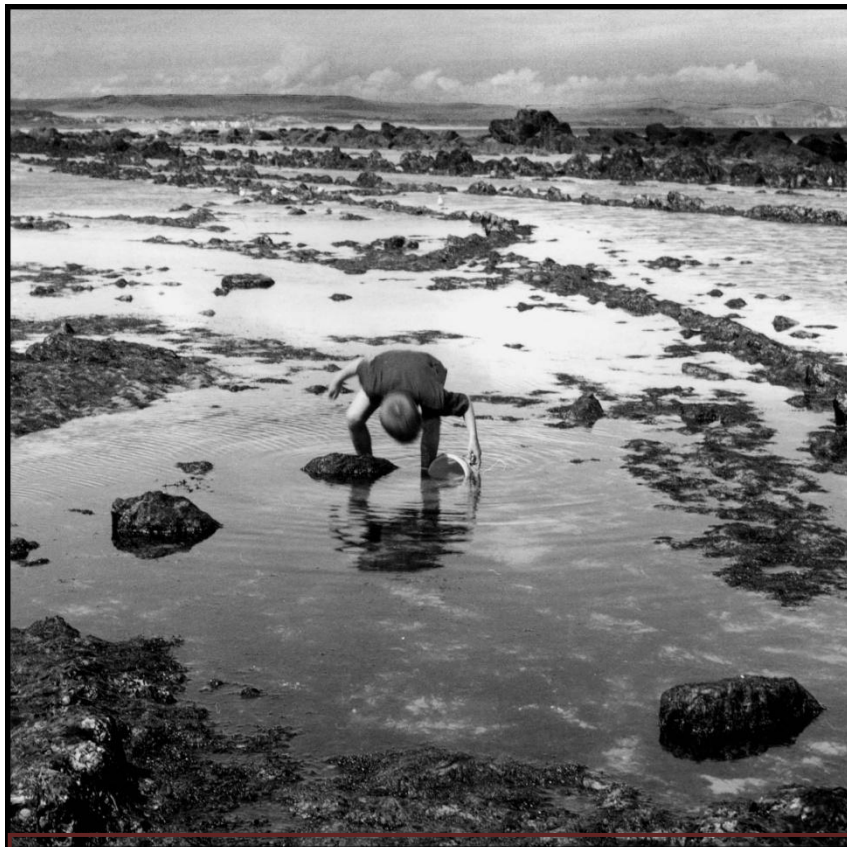

GALERIE PHOTOGRAPHIQUE OUVERTURE
THEATRE LE MODERNE - 1 rue Ste Walburge 4000 Liège

PAYSAGES SIMILAIRES

Photographies de Francis CORNEROTTE

VERNISSAGE
ET **OUVERTURE**
UNIQUE
DE **L'EXPOSITION**

Le samedi
29 juin
de 14 à 24 h