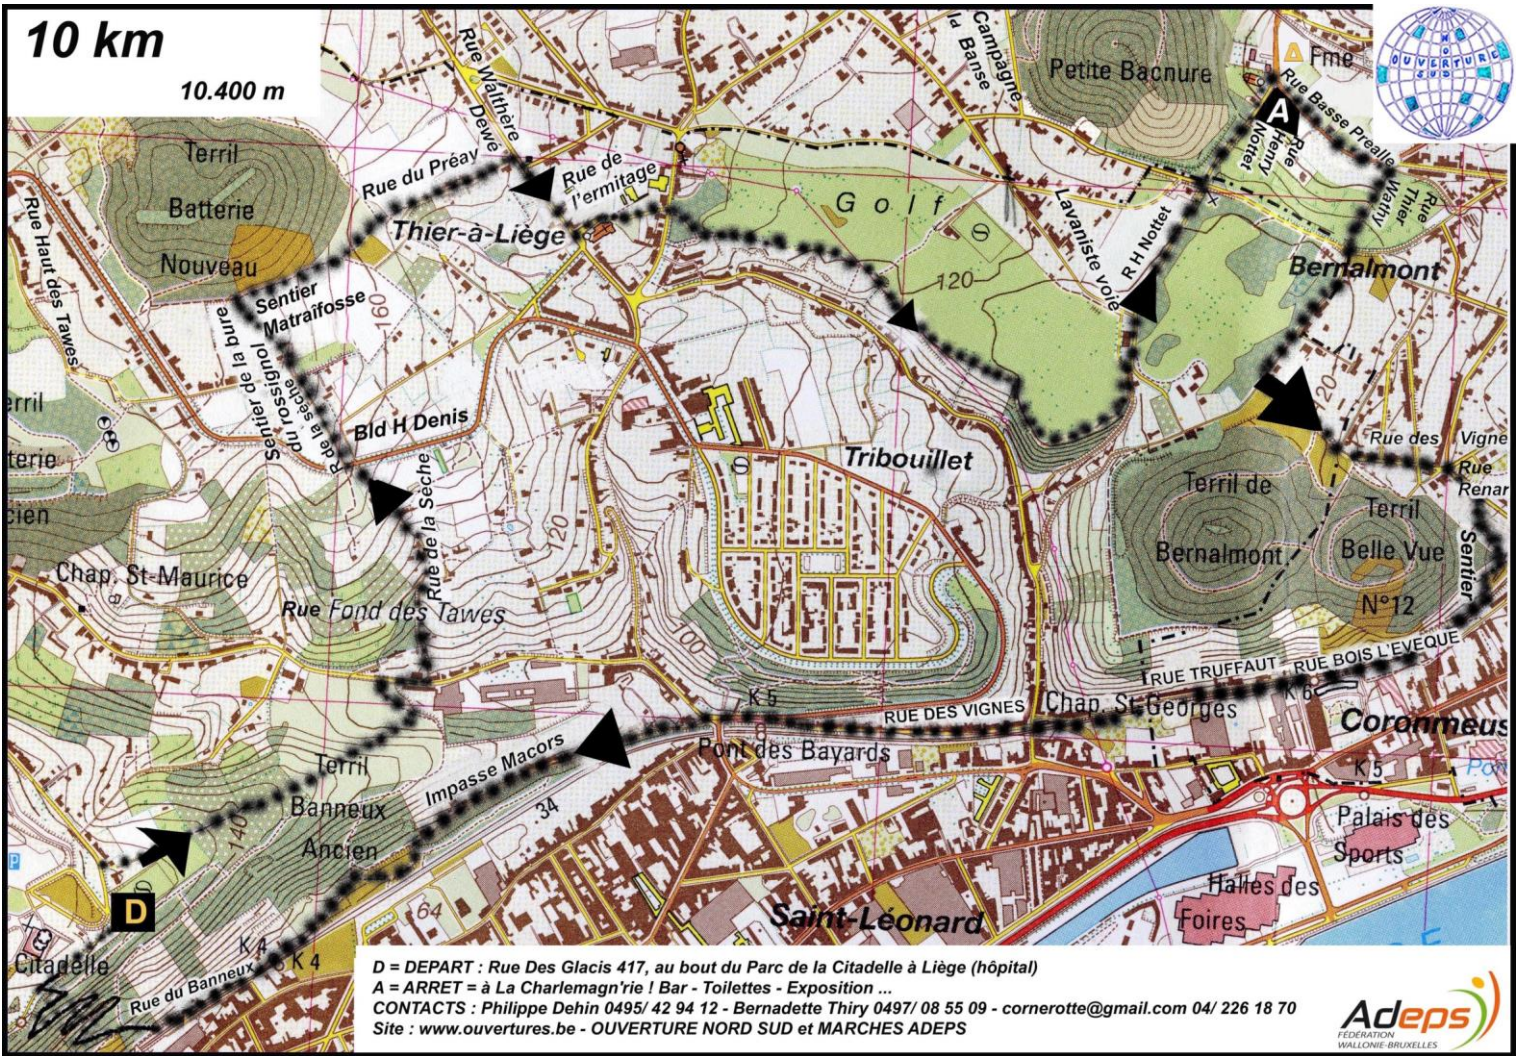

10 km

10.400 m

D = DEPART : Rue Des Glacis 417, au bout du Parc de la Citadelle à Liège (hôpital)

A = ARRET = à La Charlemagn'rie I Bar - Toilettes - Exposition ...

CONTACTS : Philippe Dehin 0495/ 42 94 12 - Bernadette Thiry 0497/ 08 55 09 - cornerotte@gmail.com 04/ 226 18 70

Site : www.ouvertures.be - OUVERTURE NORD SUD et MARCHES ADEPS