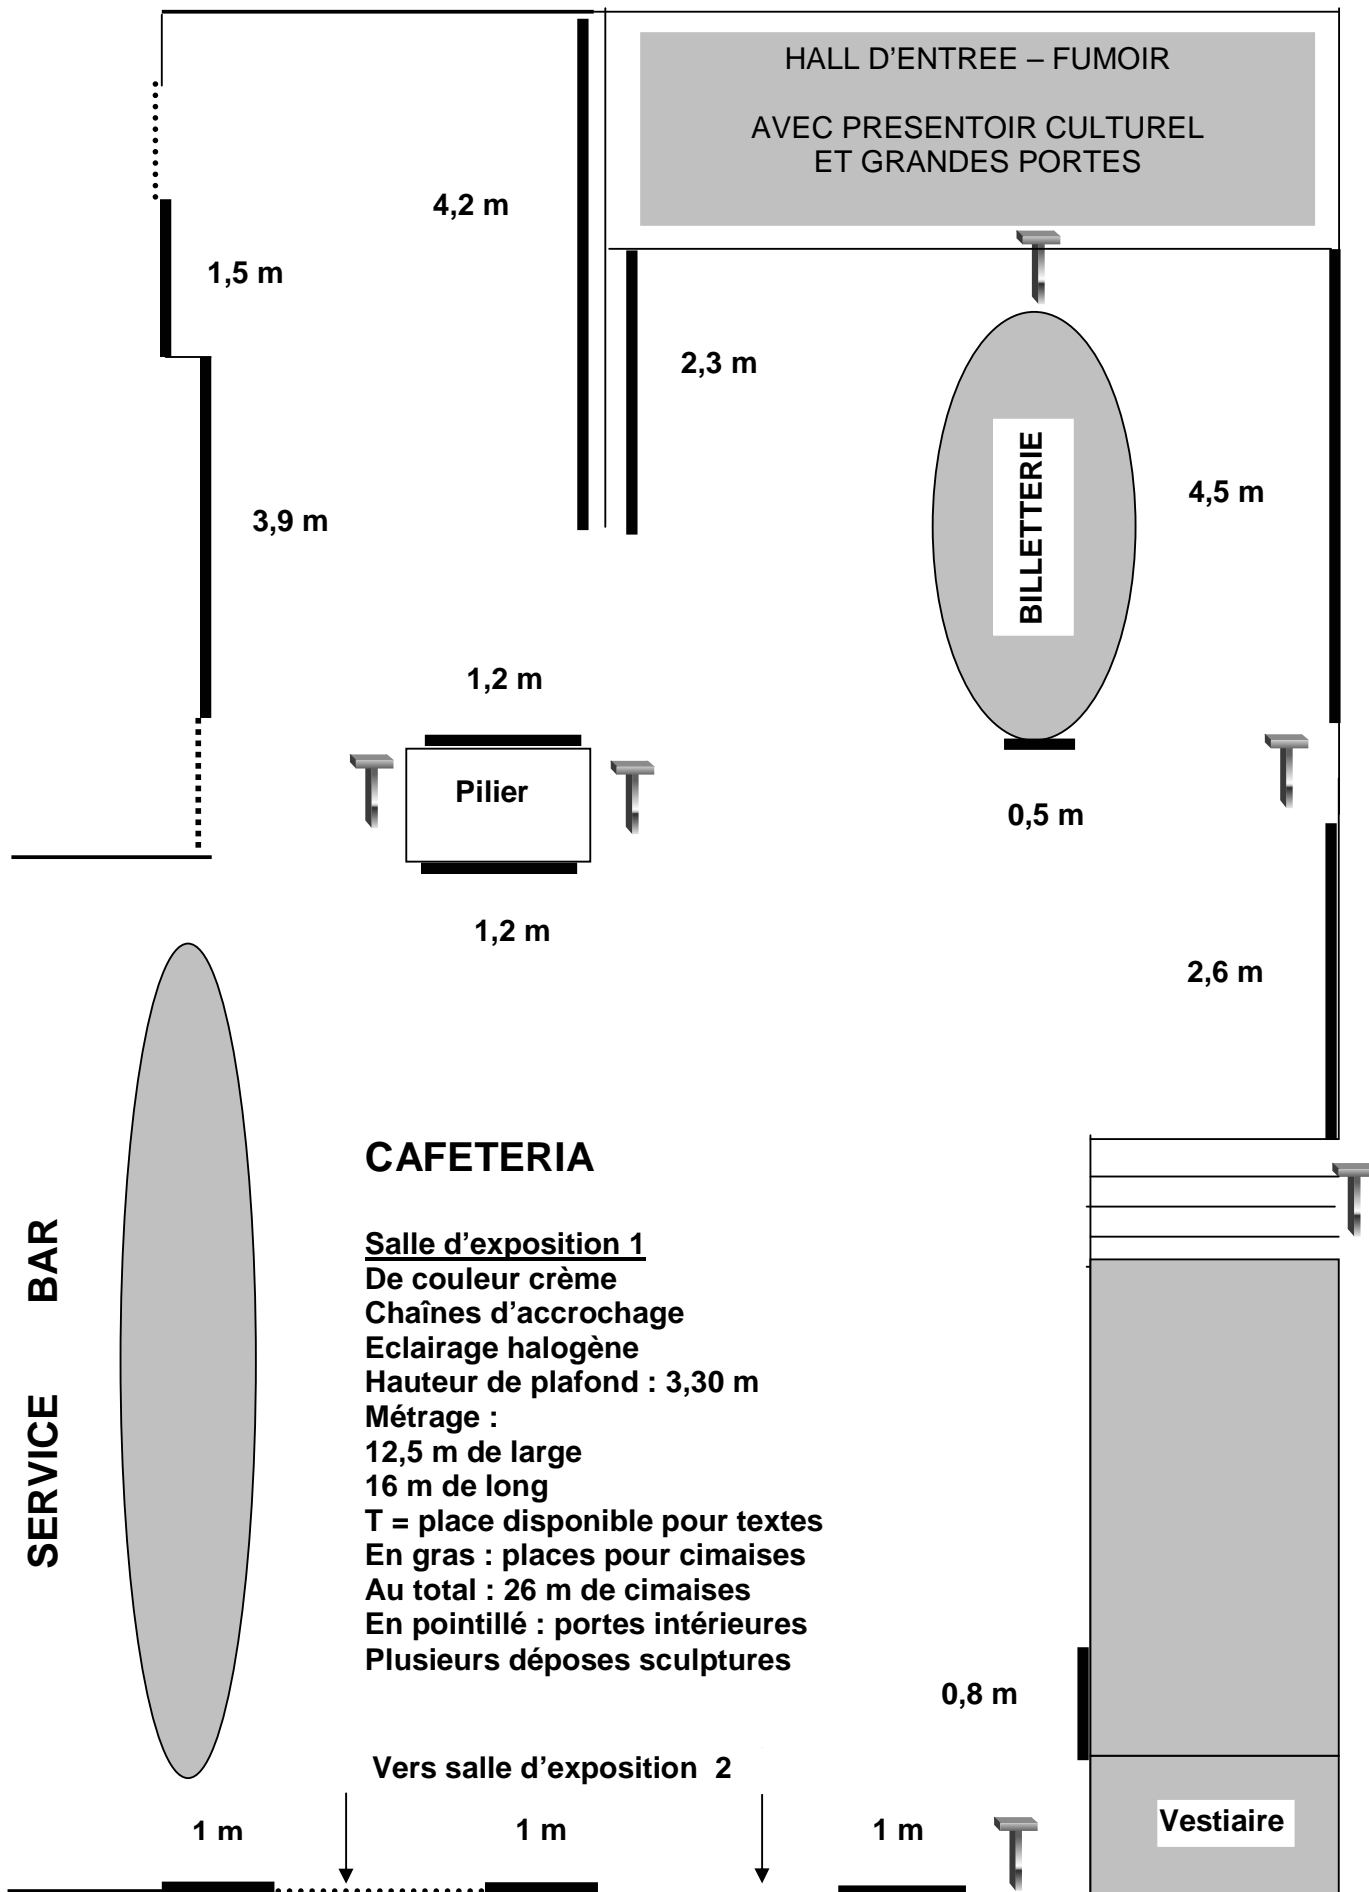

Fenêtres rue

Portes rue

HALL D'ENTREE – FUMOIR  
AVEC PRESENTOIR CULTUREL  
ET GRANDES PORTES

BILLETTERIE

Pilier

### CAFETERIA

Salle d'exposition 1  
 De couleur crème  
 Chaînes d'accrochage  
 Eclairage halogène  
 Hauteur de plafond : 3,30 m  
 Métrage :  
 12,5 m de large  
 16 m de long  
 T = place disponible pour textes  
 En gras : places pour cimaises  
 Au total : 26 m de cimaises  
 En pointillé : portes intérieures  
 Plusieurs déposes sculptures

Vestiaire

SERVICE  
BAR

Vers salle d'exposition 2